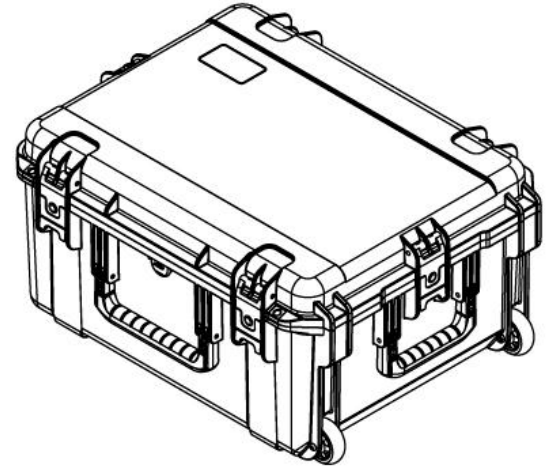

Exterior:

[24.50" x 19.37" x 12.22"]
[62.23 x 49.20 x 31.04 cm]

Interior:

[22.00" x 17.00" x 10.50"]
[55.88 x 43.18 x 26.67 cm]

Peso:

[19.50 lb] [8.84 kg]

Certificaciones

MIL-C-4150J / MIL-STD-810F
/ MIL-STD-648C

[Configuraciones]

- [] Sin Foam, Vacio
- [] Con Foam precortado
- [] Con divisores acolchados

[Accesorios]

- [] 3i-HD81
 - Manijas sobremoldeadas acolchadas.
- [] 1SKB-PDL-C
 - Candado con cable SKB TSA
- [] 3i-TSA-3
 - Cada kit incluye 2 pestillos de bloqueo TSA, pasadores de repuesto y 2 llaves.
- [] 3i-PMCK
 - Panel Mount Clip Kit para la case de la serie 3i
- [] 3SKB-SLP kit
 - Mide 12" x 7" (30.48 x 17.78 cm)

3i-2217-10BC

HARDERBACK

Maletas Industriales | Maletines Militares
Estuches de Protección | Cajas Polipropileno
Mochilas Resistentes | Cajas Biometricas

3i-2217-10

NOTE: DIMENSIONS IN (X.XX) ARE ID

Case Series:	3i Series	Dimensions (for reference only)				
		Length	Width	Overall	Base / Lid	
Case part#	3i-2217-10					
		left to right	front to back	height	height	
Weight:		Exterior	24.50"	19.37"	12.22"	9.86"-2.37"
		Interior	22.00"	17.00"	10.62"	8.62"-2.00"